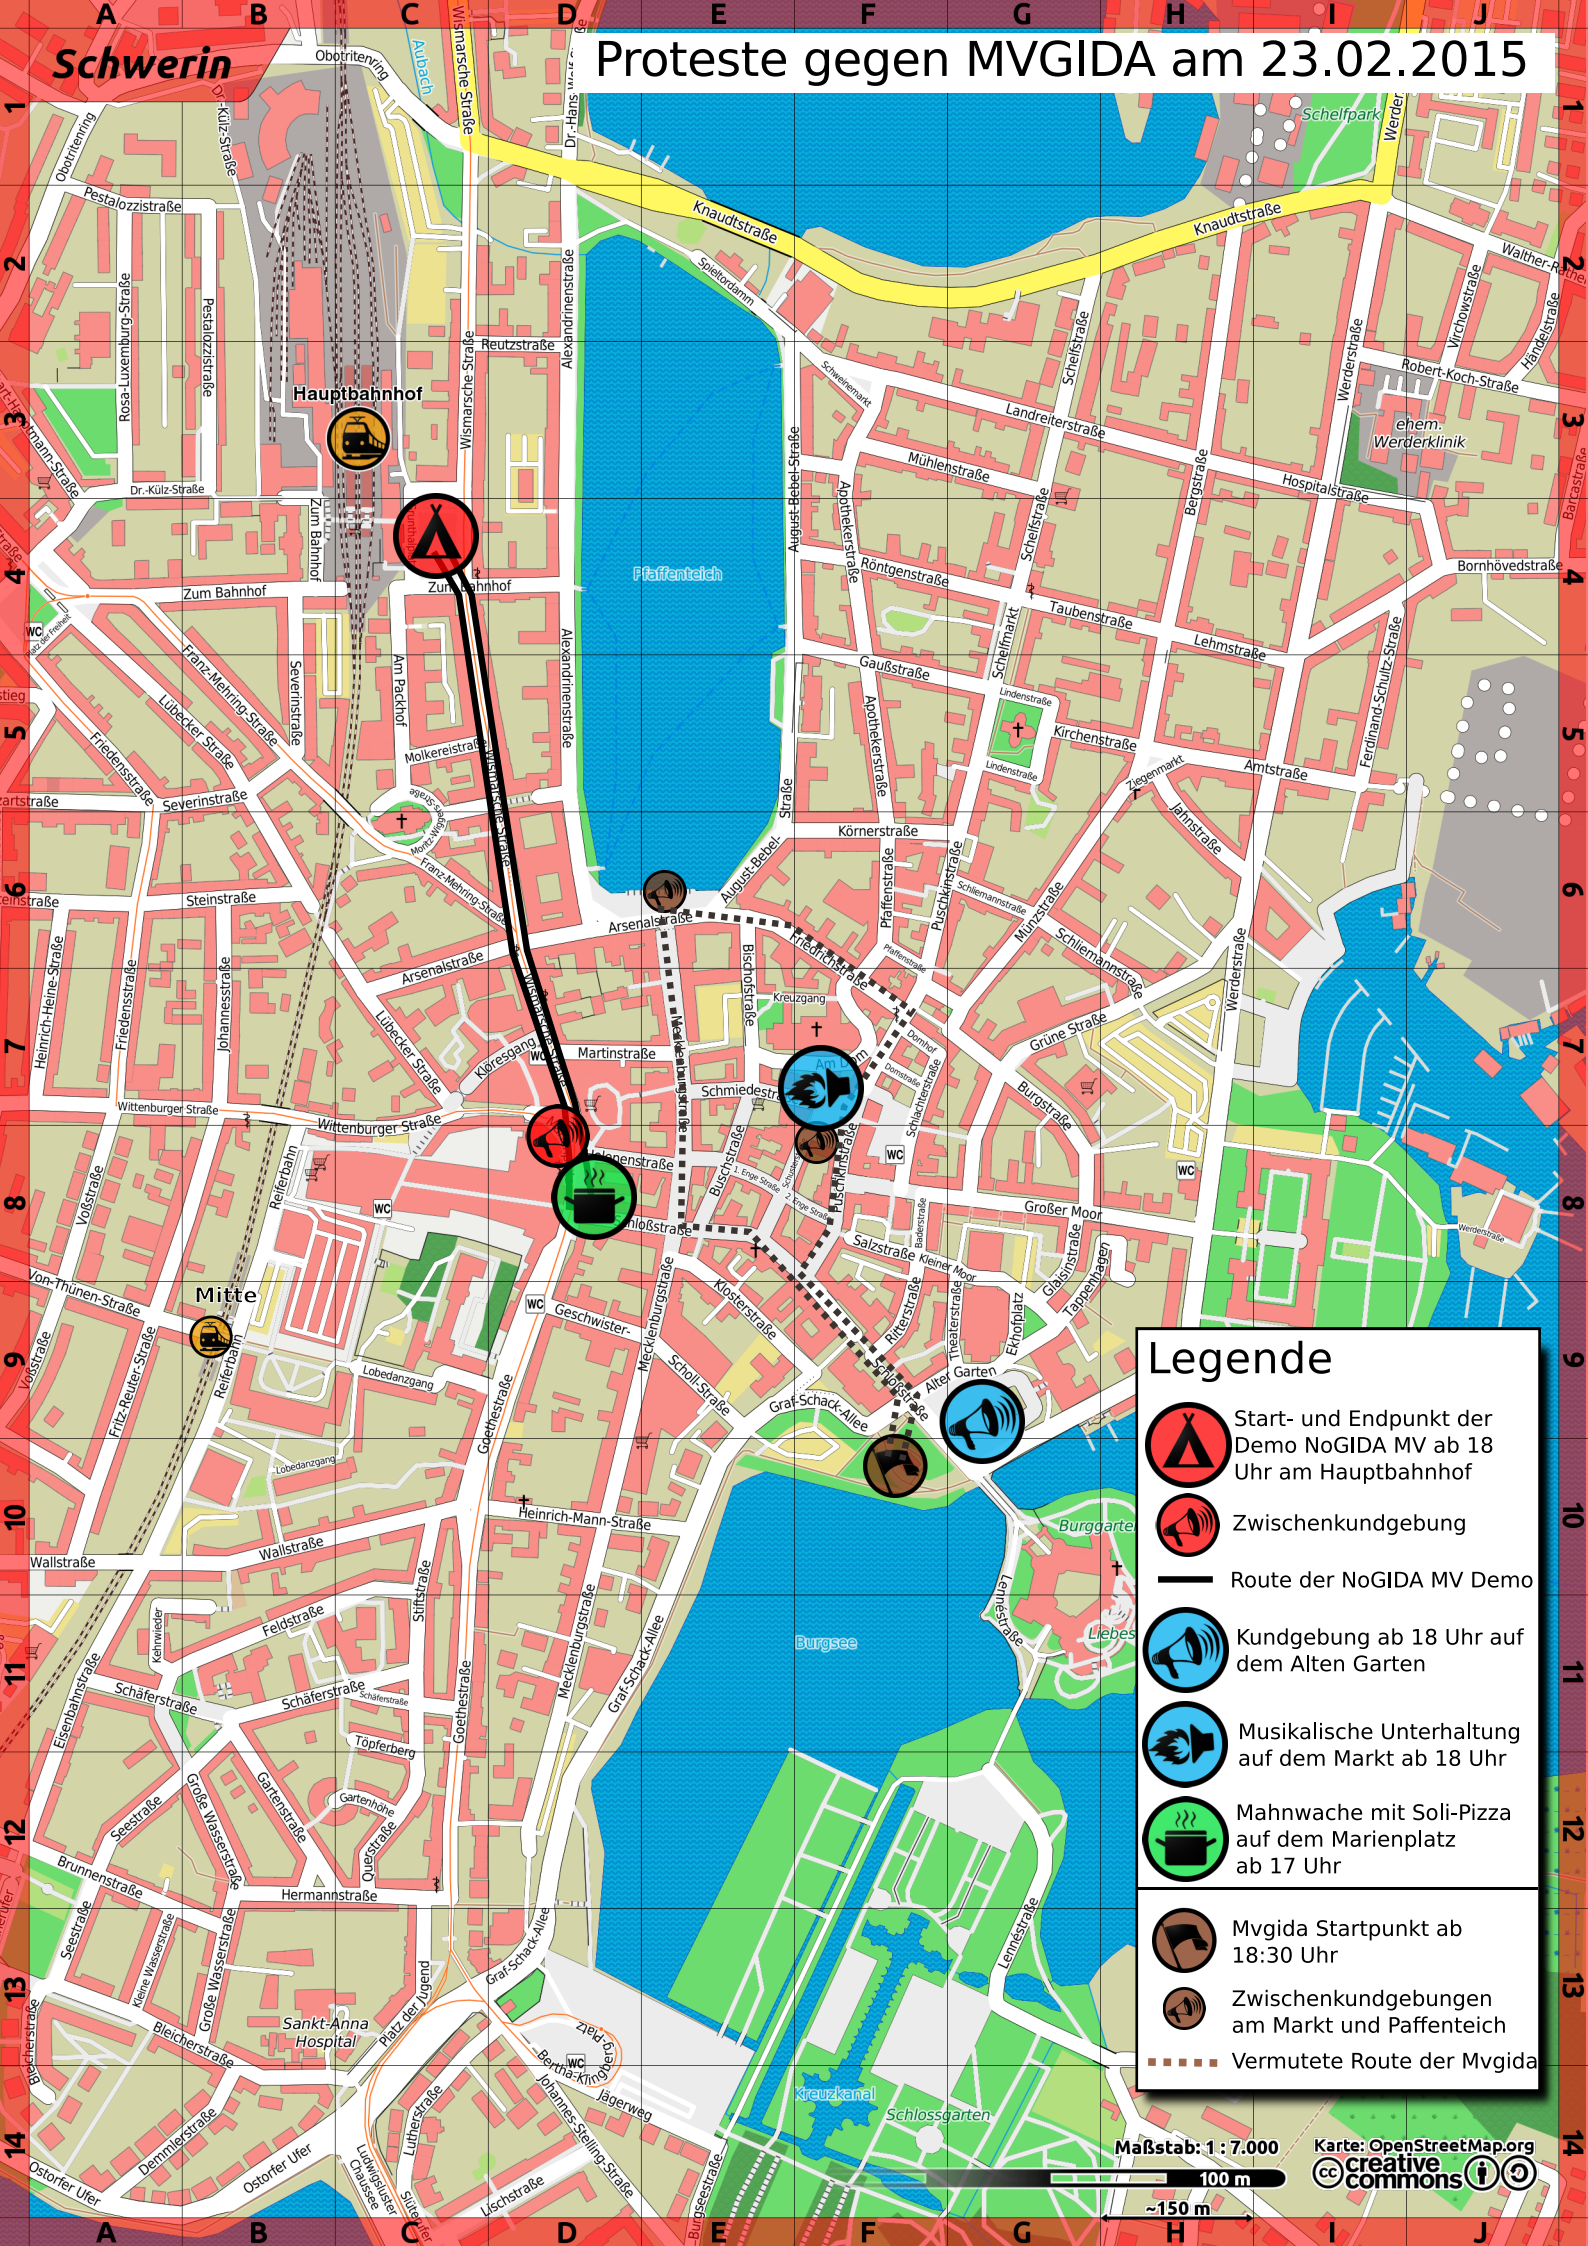

Proteste gegen MVGIDA am 23.02.2015

Legende

-  Start- und Endpunkt der Demo NoGIDA MV ab 18 Uhr am Hauptbahnhof
-  Zwischenkundgebung
-  Route der NoGIDA MV Demo
-  Kundgebung ab 18 Uhr auf dem Alten Garten
-  Musikalische Unterhaltung auf dem Markt ab 18 Uhr
-  Mahnwache mit Soli-Pizza auf dem Marienplatz ab 17 Uhr
-  Mvgida Startpunkt ab 18:30 Uhr
-  Zwischenkundgebungen am Markt und Pfaffenteich
-  Vermutete Route der Mvgida